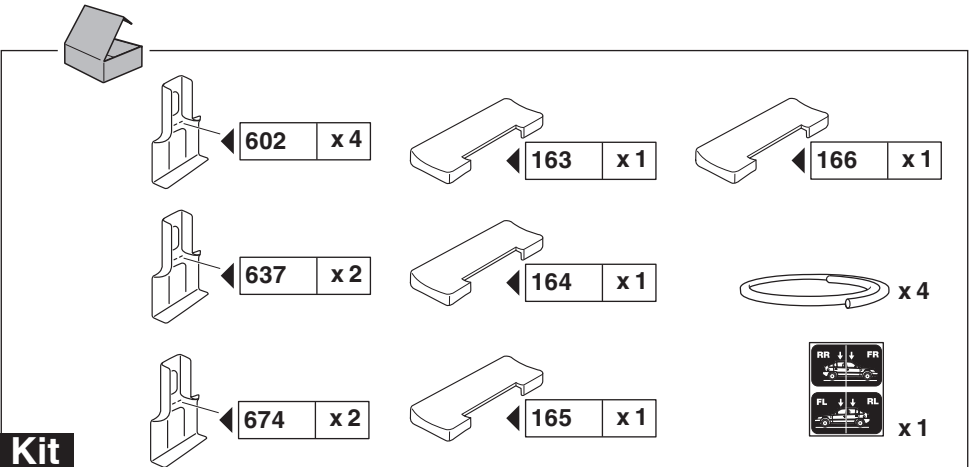

VOLKSWAGEN Polo (Mk.IV), 3-dr Hatchback,
02-04, 05-09

Max.
65kg/143 lbs

VOLKSWAGEN Polo (Mk.IV), 4-dr Sedan,
02-04, 05-09

VOLKSWAGEN Polo (Mk.IV), 5-dr Hatchback,
02-04, 05-09

Max.
75kg/165 lbs

Kit