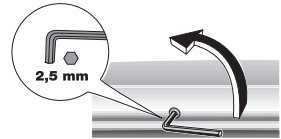

	Y inch	Y mm
VOLKSWAGEN Polo (Mk.IV), 3-dr Hatchback, 02-04, 05-09	36 ¹ / ₄ "	921 mm
VOLKSWAGEN Polo (Mk.IV), 4-dr Sedan, 02-04, 05-09	36 ⁵ / ₈ "	931 mm
VOLKSWAGEN Polo (Mk.IV), 5-dr Hatchback, 02-04, 05-09	36 ¹ / ₄ "	921 mm

4

VOLKSWAGEN Polo (Mk.IV), 3-dr Hatchback, 02-04, 05-09

VOLKSWAGEN Polo (Mk.IV), 4-dr Sedan, 02-04, 05-09

4**VOLKSWAGEN Polo (Mk.IV), 5-dr Hatchback, 02-04, 05-09**

5

	X mm	Y mm	X inch	Y inch
VOLKSWAGEN Polo (Mk.IV), 3-dr Hatchback, 02-04, 05-09	250 mm	755 mm	9 7/8"	29 3/4"
VOLKSWAGEN Polo (Mk.IV), 4-dr Sedan, 02-04, 05-09	245 mm	790 mm	9 5/8"	31 1/8"

VOLKSWAGEN Polo (Mk.IV), 3-dr Hatchback, 02-04, 05-09

VOLKSWAGEN Polo (Mk.IV), 4-dr Sedan, 02-04, 05-09

5

	X mm	Y mm	X inch	Y inch
VOLKSWAGEN Polo (Mk.IV), 5-dr Hatchback, 02-04, 05-09	245 mm	780 mm	9 ⁵ / ₈ "	30 ³ / ₄ "