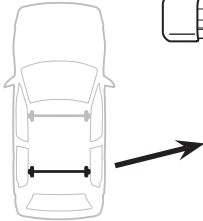

Max.
65kg/143 lbs

VOLKSWAGEN Polo (Mk.IV), 4-dr Sedan,
02-04, 05-09

VOLKSWAGEN Polo (Mk.IV), 5-dr Hatchback,
02-04, 05-09

Max.
75kg/165 lbs

Kit

1

2

+

3

	X
VOLKSWAGEN Polo (Mk.IV), 3-dr Hatchback, 02-04, 05-09	30,5
VOLKSWAGEN Polo (Mk.IV), 4-dr Sedan, 02-04, 05-09	30
VOLKSWAGEN Polo (Mk.IV), 5-dr Hatchback, 02-04, 05-09	30,5

	Y
VOLKSWAGEN Polo (Mk.IV), 3-dr Hatchback, 02-04, 05-09	27
VOLKSWAGEN Polo (Mk.IV), 4-dr Sedan, 02-04, 05-09	28
VOLKSWAGEN Polo (Mk.IV), 5-dr Hatchback, 02-04, 05-09	27

	X inch	X mm
VOLKSWAGEN Polo (Mk.IV), 3-dr Hatchback, 02-04, 05-09	37 ⁵ / ₈ "	956 mm
VOLKSWAGEN Polo (Mk.IV), 4-dr Sedan, 02-04, 05-09	37 ¹ / ₂ "	951 mm
VOLKSWAGEN Polo (Mk.IV), 5-dr Hatchback, 02-04, 05-09	37 ⁵ / ₈ "	956 mm