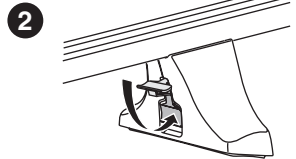

	X inch	X mm
VOLKSWAGEN Polo (Mk.IV), 3-dr Hatchback, 02-04, 05-09	37 ⁵ / ₈ "	956 mm
VOLKSWAGEN Polo (Mk.IV), 4-dr Sedan, 02-04, 05-09	37 ¹ / ₂ "	951 mm
VOLKSWAGEN Polo (Mk.IV), 5-dr Hatchback, 02-04, 05-09	37 ⁵ / ₈ "	956 mm