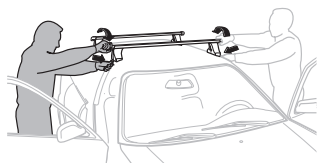

7

GB/US Tighten alternately
 D Die Schrauben abwechselnd anziehen
 F Serrer alternativement chaque côté
 NL Afwisselend aan de linker- en de rechterkant aandraaien
 I Alternare il serraggio delle viti
 E Apretar alternativamente
 PT Aperte alternadamente
 S Dra åt växelvis
 FIN Kierrä vuorotellen
 EST Pinguldage vaheldumisi
 LAT Pievelciēt pamišus
 LIT Užsukinėkite pakaitomis
 PL Śruby dokręcaj naprzemiennie
 RU Затягивайте попеременно