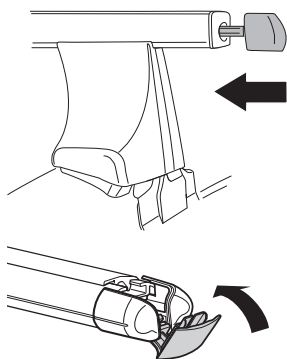

7

GB/US Tighten alternately
D Die Schrauben abwechselnd anziehen
F Serrer alternativement chaque côté
NL Afwisselend aan de linker- en de rechterkant aandraaien
I Alternare il serraggio delle viti
E Apretar alternativamente
PT Aperte alternadamente
S Dra åt växelvis
FIN Kierrä vuorotellen
EST Pinguldage vaheldumisi
LAT Pievelciēt pamišus
LIT Užsukinėkite pakaitomis
PL Śruby dokręcaj naprzemiennie
RU Затягивайте попеременно

CZ Pokręťta bagazníka dokręcaj dokręcaj naprzemiennie.
SK Dofahujte striedavo
SLO Privijajte izmenično.
HR Naizmjenično zategnite
HU Egymástól fűggetlenül szorítandó
GR Σφιγγετε εναλλάξ
TR Dönüşümlü sıkın
中文 交替拧紧
한국어 번갈아 가며 조이십시오.
日本語 交互に締め付けてください。
ไทย ขึ้นในแบบสลับ

8

x1
17 mm