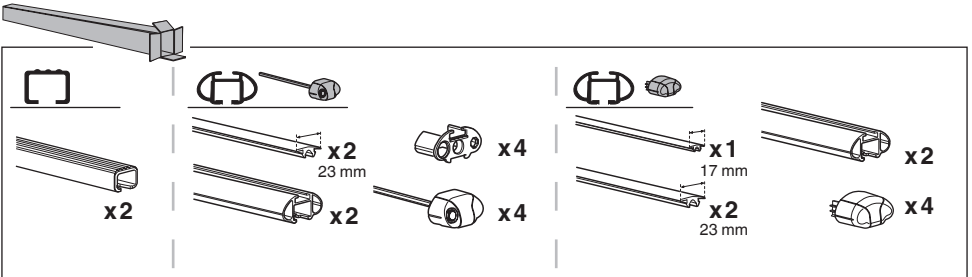

VOLKSWAGEN Polo (Mk.IV), 3-dr Hatchback,
02-04, 05-09

Max.
65kg/143 lbs

VOLKSWAGEN Polo (Mk.IV), 4-dr Sedan,
02-04, 05-09

VOLKSWAGEN Polo (Mk.IV), 5-dr Hatchback,
02-04, 05-09

Max.
75kg/165 lbs

Kit