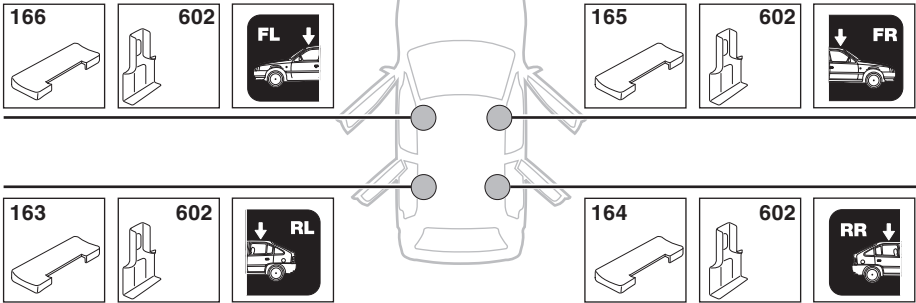

	X inch	X mm
VOLKSWAGEN Polo (Mk.IV), 3-dr Hatchback, 02-04, 05-09	37 ⁵ / ₈ "	956 mm
VOLKSWAGEN Polo (Mk.IV), 4-dr Sedan, 02-04, 05-09	37 ¹ / ₂ "	951 mm
VOLKSWAGEN Polo (Mk.IV), 5-dr Hatchback, 02-04, 05-09	37 ⁵ / ₈ "	956 mm

	Y inch	Y mm
VOLKSWAGEN Polo (Mk.IV), 3-dr Hatchback, 02-04, 05-09	36 ¹ / ₄ "	921 mm
VOLKSWAGEN Polo (Mk.IV), 4-dr Sedan, 02-04, 05-09	36 ⁵ / ₈ "	931 mm
VOLKSWAGEN Polo (Mk.IV), 5-dr Hatchback, 02-04, 05-09	36 ¹ / ₄ "	921 mm

4

VOLKSWAGEN Polo (Mk.IV), 3-dr Hatchback, 02-04, 05-09

VOLKSWAGEN Polo (Mk.IV), 4-dr Sedan, 02-04, 05-09

4**VOLKSWAGEN Polo (Mk.IV), 5-dr Hatchback, 02-04, 05-09**

5

	X mm	Y mm	X inch	Y inch
VOLKSWAGEN Polo (Mk.IV), 3-dr Hatchback, 02-04, 05-09	250 mm	755 mm	9 7/8"	29 3/4"
VOLKSWAGEN Polo (Mk.IV), 4-dr Sedan, 02-04, 05-09	245 mm	790 mm	9 5/8"	31 1/8"