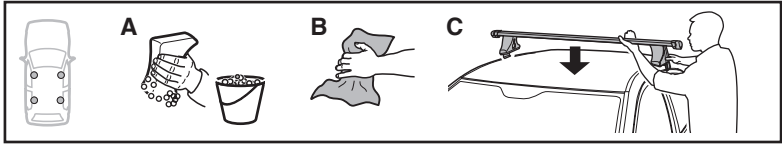

5

	X mm	Y mm	X inch	Y inch
VOLKSWAGEN Polo (Mk.IV), 5-dr Hatchback, 02-04, 05-09	245 mm	780 mm	9 ⁵/₈ "	30 ³/₄ "

VOLKSWAGEN Polo (Mk.IV), 5-dr Hatchback, 02-04, 05-09