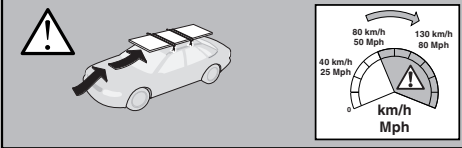

Max.
65kg/143 lbs

VOLKSWAGEN Polo (Mk.IV), 4-dr Sedan,
02-04, 05-09

VOLKSWAGEN Polo (Mk.IV), 5-dr Hatchback,
02-04, 05-09

Max.
75kg/165 lbs

Kit

1

2

+