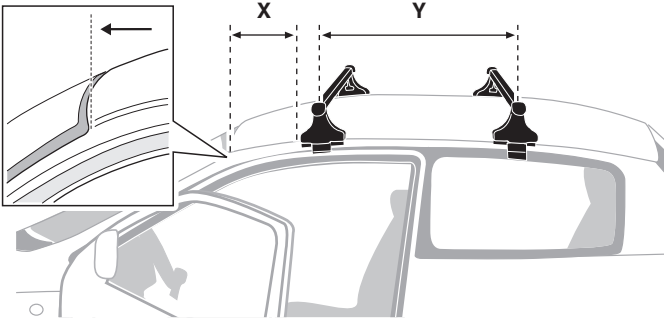

	Y inch	Y mm
VOLKSWAGEN Polo (Mk.IV), 3-dr Hatchback, 02-04, 05-09	36 ¹ / ₄ "	921 mm
VOLKSWAGEN Polo (Mk.IV), 4-dr Sedan, 02-04, 05-09	36 ⁵ / ₈ "	931 mm
VOLKSWAGEN Polo (Mk.IV), 5-dr Hatchback, 02-04, 05-09	36 ¹ / ₄ "	921 mm

4

VOLKSWAGEN Polo (Mk.IV), 3-dr Hatchback, 02-04, 05-09

VOLKSWAGEN Polo (Mk.IV), 4-dr Sedan, 02-04, 05-09

4**VOLKSWAGEN Polo (Mk.IV), 5-dr Hatchback, 02-04, 05-09**

5

	X mm	Y mm	X inch	Y inch
VOLKSWAGEN Polo (Mk.IV), 3-dr Hatchback, 02-04, 05-09	250 mm	755 mm	9 7/8"	29 3/4"
VOLKSWAGEN Polo (Mk.IV), 4-dr Sedan, 02-04, 05-09	245 mm	790 mm	9 5/8"	31 1/8"

VOLKSWAGEN Polo (Mk.IV), 3-dr Hatchback, 02-04, 05-09

VOLKSWAGEN Polo (Mk.IV), 4-dr Sedan, 02-04, 05-09

5

	X mm	Y mm	X inch	Y inch
VOLKSWAGEN Polo (Mk.IV), 5-dr Hatchback, 02-04, 05-09	245 mm	780 mm	9 ⁵ / ₈ "	30 ³ / ₄ "