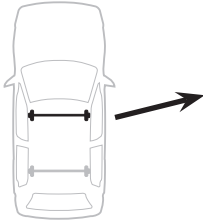

Max.
65kg/143 lbs

VOLKSWAGEN Polo (Mk.IV), 4-dr Sedan,
02-04, 05-09

VOLKSWAGEN Polo (Mk.IV), 5-dr Hatchback,
02-04, 05-09

Max.
75kg/165 lbs

Kit

1

2

+

3

	X
VOLKSWAGEN Polo (Mk.IV), 3-dr Hatchback, 02-04, 05-09	30,5
VOLKSWAGEN Polo (Mk.IV), 4-dr Sedan, 02-04, 05-09	30
VOLKSWAGEN Polo (Mk.IV), 5-dr Hatchback, 02-04, 05-09	30,5

	Y
VOLKSWAGEN Polo (Mk.IV), 3-dr Hatchback, 02-04, 05-09	27
VOLKSWAGEN Polo (Mk.IV), 4-dr Sedan, 02-04, 05-09	28
VOLKSWAGEN Polo (Mk.IV), 5-dr Hatchback, 02-04, 05-09	27

	X inch	X mm
VOLKSWAGEN Polo (Mk.IV), 3-dr Hatchback, 02-04, 05-09	37 ⁵ / ₈ "	956 mm
VOLKSWAGEN Polo (Mk.IV), 4-dr Sedan, 02-04, 05-09	37 ¹ / ₂ "	951 mm
VOLKSWAGEN Polo (Mk.IV), 5-dr Hatchback, 02-04, 05-09	37 ⁵ / ₈ "	956 mm