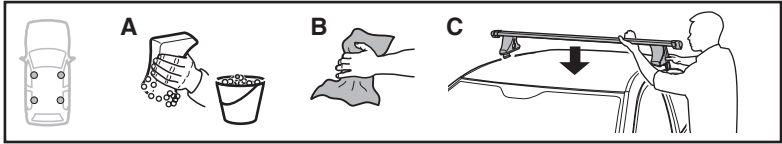

4

VOLKSWAGEN Polo (Mk.IV), 3-dr Hatchback, 02-04, 05-09

VOLKSWAGEN Polo (Mk.IV), 4-dr Sedan, 02-04, 05-09

4**VOLKSWAGEN Polo (Mk.IV), 5-dr Hatchback, 02-04, 05-09**

5

	X mm	Y mm	X inch	Y inch
VOLKSWAGEN Polo (Mk.IV), 3-dr Hatchback, 02-04, 05-09	250 mm	755 mm	9 7/8"	29 3/4"
VOLKSWAGEN Polo (Mk.IV), 4-dr Sedan, 02-04, 05-09	245 mm	790 mm	9 5/8"	31 1/8"