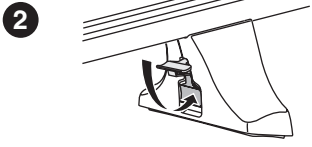

Y
VOLKSWAGEN Polo (Mk.IV), 3-dr Hatchback, 02-04, 05-09	27
VOLKSWAGEN Polo (Mk.IV), 4-dr Sedan, 02-04, 05-09	28
VOLKSWAGEN Polo (Mk.IV), 5-dr Hatchback, 02-04, 05-09	27