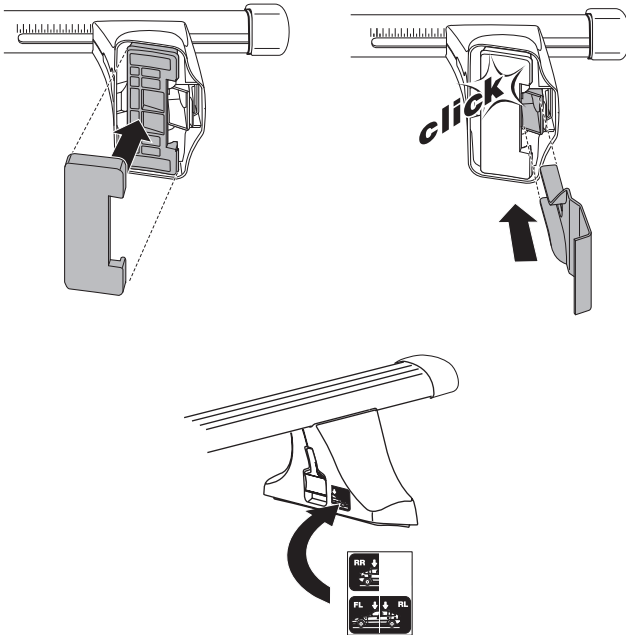

4

VOLKSWAGEN Polo (Mk.IV), 5-dr Hatchback, 02-04, 05-09