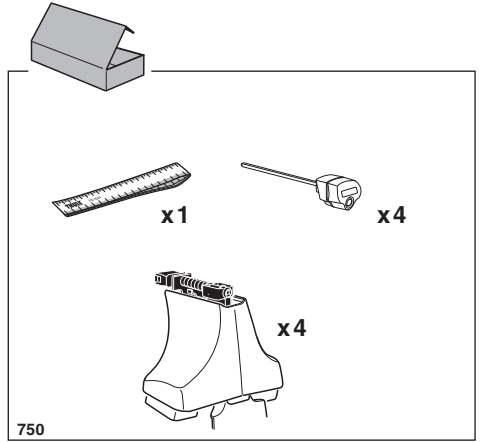

VOLKSWAGEN Polo (Mk.IV), 3-dr Hatchback,
02-04, 05-09

Max.
65kg/143 lbs

VOLKSWAGEN Polo (Mk.IV), 4-dr Sedan,
02-04, 05-09

VOLKSWAGEN Polo (Mk.IV), 5-dr Hatchback,
02-04, 05-09

Max.
75kg/165 lbs

Kit