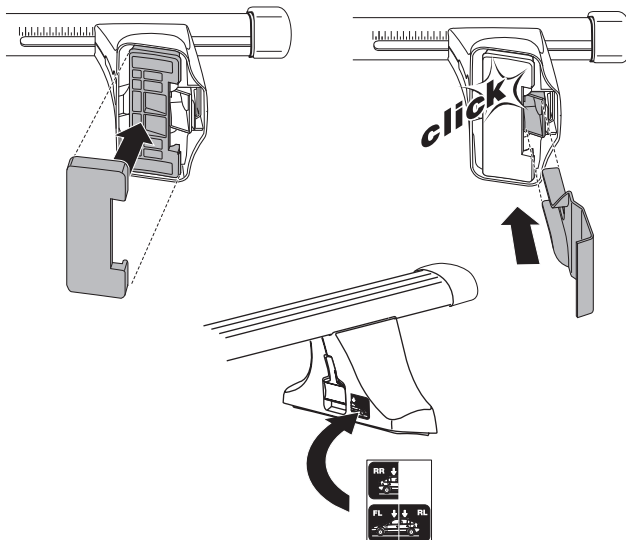

VOLKSWAGEN Polo (Mk.IV), 4-dr Sedan, 02-04, 05-09