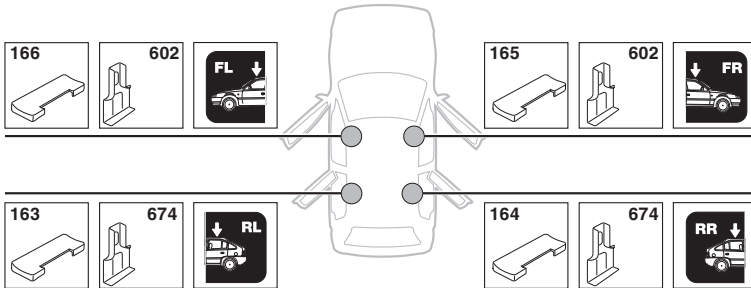

	X inch	X mm
VOLKSWAGEN Polo (Mk.IV), 3-dr Hatchback, 02-04, 05-09	37 ⁵ / ₈ "	956 mm
VOLKSWAGEN Polo (Mk.IV), 4-dr Sedan, 02-04, 05-09	37 ¹ / ₂ "	951 mm
VOLKSWAGEN Polo (Mk.IV), 5-dr Hatchback, 02-04, 05-09	37 ⁵ / ₈ "	956 mm

	Y inch	Y mm
VOLKSWAGEN Polo (Mk.IV), 3-dr Hatchback, 02-04, 05-09	36 ¹ / ₄ "	921 mm
VOLKSWAGEN Polo (Mk.IV), 4-dr Sedan, 02-04, 05-09	36 ⁵ / ₈ "	931 mm
VOLKSWAGEN Polo (Mk.IV), 5-dr Hatchback, 02-04, 05-09	36 ¹ / ₄ "	921 mm

4

VOLKSWAGEN Polo (Mk.IV), 3-dr Hatchback, 02-04, 05-09

VOLKSWAGEN Polo (Mk.IV), 4-dr Sedan, 02-04, 05-09

4**VOLKSWAGEN Polo (Mk.IV), 5-dr Hatchback, 02-04, 05-09**

5

	X mm	Y mm	X inch	Y inch
VOLKSWAGEN Polo (Mk.IV), 3-dr Hatchback, 02-04, 05-09	250 mm	755 mm	9 7/8"	29 3/4"
VOLKSWAGEN Polo (Mk.IV), 4-dr Sedan, 02-04, 05-09	245 mm	790 mm	9 5/8"	31 1/8"