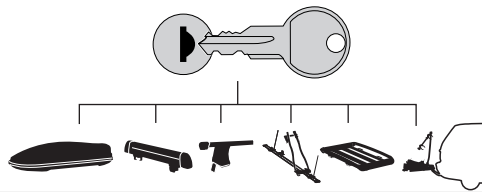

8

x1
17 mm

THULE
SWEDEN
**ONE
KEY
SYSTEM**

- 544 (x4)
- 596 (x6)
- 588 (x8)
- NA 510 (x10)
- EUR 452 (x12)
- ASIA

WW ▶ Thule Sweden AB, Box 69, 330 33 Hillerstorp, SWEDEN
NA ▶ Thule Inc., 42 Silvermine Road, Seymour, Connecticut 06483, USA