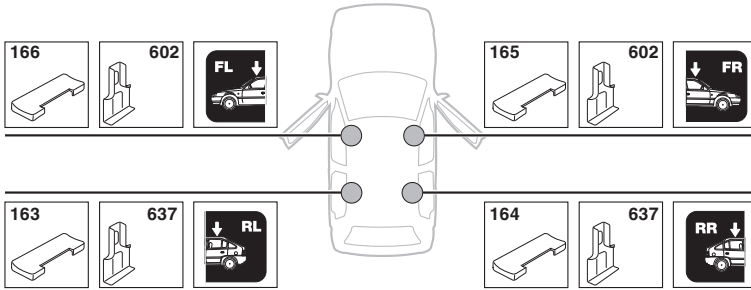

4

VOLKSWAGEN Polo (Mk.IV), 3-dr Hatchback, 02-04, 05-09