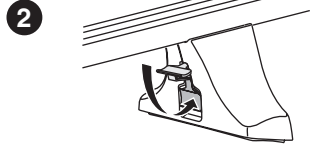

3

	X
VOLKSWAGEN Polo (Mk.IV), 3-dr Hatchback, 02-04, 05-09	30,5
VOLKSWAGEN Polo (Mk.IV), 4-dr Sedan, 02-04, 05-09	30
VOLKSWAGEN Polo (Mk.IV), 5-dr Hatchback, 02-04, 05-09	30,5