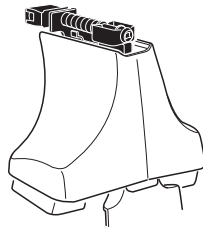

Kit 1262

VOLKSWAGEN Polo (Mk.IV), 3-dr Hatchback, 02-04, 05-09

VOLKSWAGEN Polo (Mk.IV), 4-dr Sedan, 02-04, 05-09

VOLKSWAGEN Polo (Mk.IV), 5-dr Hatchback, 02-04, 05-09

750