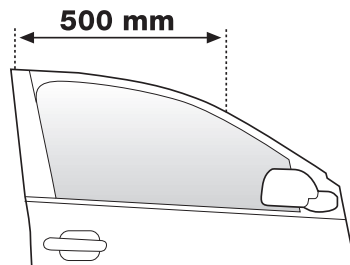

VOLKSWAGEN Polo (Mk.IV),
4-dr Sedan, 02-04, 05-09
VOLKSWAGEN Polo (Mk.IV),
5-dr Hatchback, 02-04, 05-09