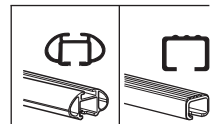

THULE®
SWEDEN

ISO 11154-E