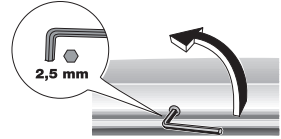

	X inch	X mm
VOLKSWAGEN Polo (Mk.IV), 3-dr Hatchback, 02-04, 05-09	37 ⁵ / ₈ "	956 mm
VOLKSWAGEN Polo (Mk.IV), 4-dr Sedan, 02-04, 05-09	37 ¹ / ₂ "	951 mm
VOLKSWAGEN Polo (Mk.IV), 5-dr Hatchback, 02-04, 05-09	37 ⁵ / ₈ "	956 mm

	Y inch	Y mm
VOLKSWAGEN Polo (Mk.IV), 3-dr Hatchback, 02-04, 05-09	36 ¹ / ₄ "	921 mm
VOLKSWAGEN Polo (Mk.IV), 4-dr Sedan, 02-04, 05-09	36 ⁵ / ₈ "	931 mm
VOLKSWAGEN Polo (Mk.IV), 5-dr Hatchback, 02-04, 05-09	36 ¹ / ₄ "	921 mm

4

VOLKSWAGEN Polo (Mk.IV), 3-dr Hatchback, 02-04, 05-09

VOLKSWAGEN Polo (Mk.IV), 4-dr Sedan, 02-04, 05-09

4**VOLKSWAGEN Polo (Mk.IV), 5-dr Hatchback, 02-04, 05-09**

5

	X mm	Y mm	X inch	Y inch
VOLKSWAGEN Polo (Mk.IV), 3-dr Hatchback, 02-04, 05-09	250 mm	755 mm	9 7/8"	29 3/4"
VOLKSWAGEN Polo (Mk.IV), 4-dr Sedan, 02-04, 05-09	245 mm	790 mm	9 5/8"	31 1/8"

VOLKSWAGEN Polo (Mk.IV), 3-dr Hatchback, 02-04, 05-09

VOLKSWAGEN Polo (Mk.IV), 4-dr Sedan, 02-04, 05-09

5

	X mm	Y mm	X inch	Y inch
VOLKSWAGEN Polo (Mk.IV), 5-dr Hatchback, 02-04, 05-09	245 mm	780 mm	9 ⁵ / ₈ "	30 ³ / ₄ "