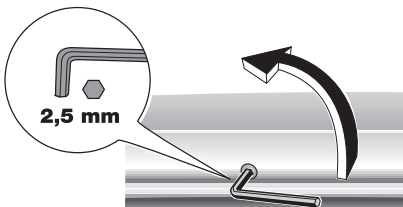

X mm	Y mm	X inch	Y inch
VOLKSWAGEN Polo (Mk.IV), 5-dr Hatchback, 02-04, 05-09	245 mm	780 mm	9 ⁵/₈ "	30 ³/₄ "

VOLKSWAGEN Polo (Mk.IV), 5-dr Hatchback, 02-04, 05-09