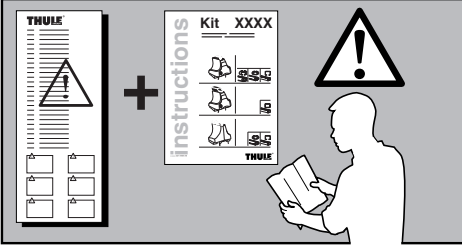

Max.
65kg/143 lbs

VOLKSWAGEN Polo (Mk.IV), 4-dr Sedan,
02-04, 05-09

VOLKSWAGEN Polo (Mk.IV), 5-dr Hatchback,
02-04, 05-09

Max.
75kg/165 lbs

Kit

1

2

+