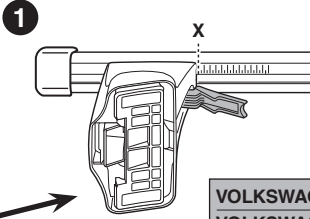

Max.
65kg/143 lbs

VOLKSWAGEN Polo (Mk.IV), 4-dr Sedan,
02-04, 05-09

VOLKSWAGEN Polo (Mk.IV), 5-dr Hatchback,
02-04, 05-09

Max.
75kg/165 lbs

Kit

1

2

+

3

	X
VOLKSWAGEN Polo (Mk.IV), 3-dr Hatchback, 02-04, 05-09	30,5
VOLKSWAGEN Polo (Mk.IV), 4-dr Sedan, 02-04, 05-09	30
VOLKSWAGEN Polo (Mk.IV), 5-dr Hatchback, 02-04, 05-09	30,5

	Y
VOLKSWAGEN Polo (Mk.IV), 3-dr Hatchback, 02-04, 05-09	27
VOLKSWAGEN Polo (Mk.IV), 4-dr Sedan, 02-04, 05-09	28
VOLKSWAGEN Polo (Mk.IV), 5-dr Hatchback, 02-04, 05-09	27

	X inch	X mm
VOLKSWAGEN Polo (Mk.IV), 3-dr Hatchback, 02-04, 05-09	37 ⁵ / ₈ "	956 mm
VOLKSWAGEN Polo (Mk.IV), 4-dr Sedan, 02-04, 05-09	37 ¹ / ₂ "	951 mm
VOLKSWAGEN Polo (Mk.IV), 5-dr Hatchback, 02-04, 05-09	37 ⁵ / ₈ "	956 mm

	Y inch	Y mm
VOLKSWAGEN Polo (Mk.IV), 3-dr Hatchback, 02-04, 05-09	36 ¹ / ₄ "	921 mm
VOLKSWAGEN Polo (Mk.IV), 4-dr Sedan, 02-04, 05-09	36 ⁵ / ₈ "	931 mm
VOLKSWAGEN Polo (Mk.IV), 5-dr Hatchback, 02-04, 05-09	36 ¹ / ₄ "	921 mm