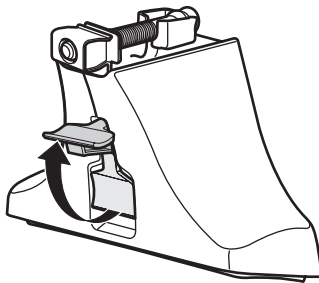

Max.
65kg/143 lbs

VOLKSWAGEN Polo (Mk.IV), 4-dr Sedan,
02-04, 05-09

VOLKSWAGEN Polo (Mk.IV), 5-dr Hatchback,
02-04, 05-09

Max.
75kg/165 lbs

Kit

1

2

+

3

	X
VOLKSWAGEN Polo (Mk.IV), 3-dr Hatchback, 02-04, 05-09	30,5
VOLKSWAGEN Polo (Mk.IV), 4-dr Sedan, 02-04, 05-09	30
VOLKSWAGEN Polo (Mk.IV), 5-dr Hatchback, 02-04, 05-09	30,5

	Y
VOLKSWAGEN Polo (Mk.IV), 3-dr Hatchback, 02-04, 05-09	27
VOLKSWAGEN Polo (Mk.IV), 4-dr Sedan, 02-04, 05-09	28
VOLKSWAGEN Polo (Mk.IV), 5-dr Hatchback, 02-04, 05-09	27

	X inch	X mm
VOLKSWAGEN Polo (Mk.IV), 3-dr Hatchback, 02-04, 05-09	37 ⁵ / ₈ "	956 mm
VOLKSWAGEN Polo (Mk.IV), 4-dr Sedan, 02-04, 05-09	37 ¹ / ₂ "	951 mm
VOLKSWAGEN Polo (Mk.IV), 5-dr Hatchback, 02-04, 05-09	37 ⁵ / ₈ "	956 mm