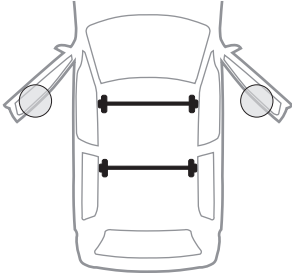

6

VOLKSWAGEN Polo (Mk.IV),
3-dr Hatchback, 02-04, 05-09