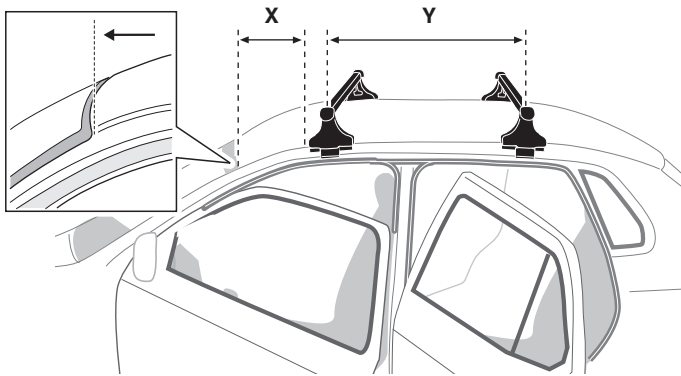

X mm	Y mm	X inch	Y inch
VOLKSWAGEN Polo (Mk.IV), 5-dr Hatchback, 02-04, 05-09	245 mm	780 mm	9 ⁵/₈ "	30 ³/₄ "

VOLKSWAGEN Polo (Mk.IV), 5-dr Hatchback, 02-04, 05-09