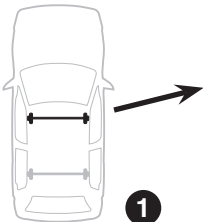

Max.
65kg/143 lbs

VOLKSWAGEN Polo (Mk.IV), 4-dr Sedan,
02-04, 05-09

VOLKSWAGEN Polo (Mk.IV), 5-dr Hatchback,
02-04, 05-09

Max.
75kg/165 lbs

Kit

1

2

+

	X inch	X mm
VOLKSWAGEN Polo (Mk.IV), 3-dr Hatchback, 02-04, 05-09	37 ⁵ / ₈ "	956 mm
VOLKSWAGEN Polo (Mk.IV), 4-dr Sedan, 02-04, 05-09	37 ¹ / ₂ "	951 mm
VOLKSWAGEN Polo (Mk.IV), 5-dr Hatchback, 02-04, 05-09	37 ⁵ / ₈ "	956 mm